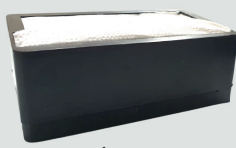

## PORTA GUARDANAPO MESA

Compacta, ocupa menor espaço na mesa!  
Ele é um acessório indispensável na mesa de estabelecimentos food service, entre outros.

PRETO  
50 UNIDADES

CÓD 260

VERMELHO  
50 UNIDADES