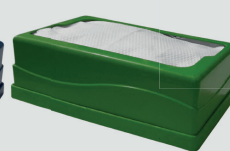

CÓD 17

VERDE
50 UNIDADES