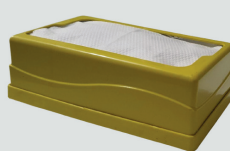

## PORTA GUARDANAPO PLUS

Economize espaço com a nova linha de porta guardanapo plus.  
Acessório requisitado para seu cliente, e estabelecimento.

PRETO  
50 UNIDADES

CÓD 15

VERMELHO  
50 UNIDADES

CÓD 18

AMARELO  
50 UNIDADES